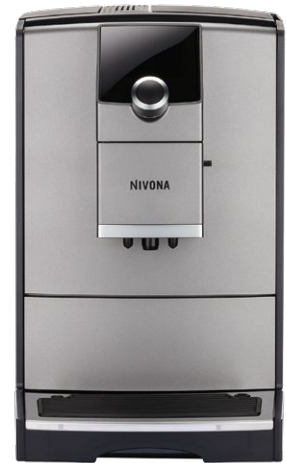

NIVONA

NICR 7'99

Edelstahl / Chrom

Die **FUNKTIONEN** der NICR 7'99

GESCHMACK

Vorbrühsystem
Aroma Balance System (3 Profile)
Cappuccino-Connaisseur
Kaffeestärke einstellbar (5 Stufen)
Mahlgrad einstellbar
Kaffeetemperatur einstellbar (3 Stufen)

KOMFORT

„Mein Kaffee“ zusätzlich speicherbar (5 Rezepte)
Live-Programmierung
Werkseinstellung der Rezepte änderbar
OneTouch-SPUMATORE plus (für Cappuccino und Co.)
2-Tassen-Funktion für Espresso/Kaffee
Kaffeemenge einstellbar (ca. 20 ml - 240 ml)
Pulverfach für vorgemahlene Kaffee (für eine Portion)
Heißwasserfunktion für Tee (3 Stufen)
Entnehmbare Wassertank
Heckrollen

PFLEGE

Brüheinheit zur Reinigung herausnehmbar
Spülpflege-Automatik für OneTouch-SPUMATORE
CLARIS Frischwasserfilter inkl.
Kontrollanzeige für Filterwechsel
Automatische Pflegeprogramme zum Entkalken und Reinigen

DESIGN

Tassenbeleuchtung (einfarbig)

TECHNIK

TFT Farbdisplay
Bluetooth für Verbindung mit NIVONA App
Extra leiser, geräuscheduzierter Betrieb
Hochwertiges Kegelmahlwerk aus gehärtetem Stahl
15 bar Pumpendruck
1455 Watt / Max. Leistungsaufnahme
ECO-Modus