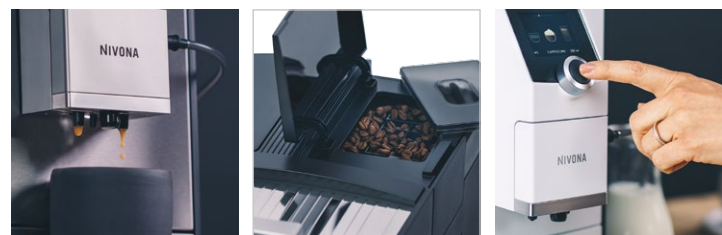

NIVONA

NICR 7'99

Edelstahl / Chrom

Die **FUNKTIONEN** der NICR 7'99

GESCHMACK

Vorbrühsystem
Aroma Balance System (3 Profile)
Cappuccino-Connaisseur
Kaffeestärke einstellbar (5 Stufen)
Mahlgrad einstellbar
Kaffeetemperatur einstellbar (3 Stufen)

PFLEGE

Brüheinheit zur Reinigung herausnehmbar
Spülpflege-Automatik für OneTouch-SPUMATORE
CLARIS Frischwasserfilter inkl.
Kontrollanzeige für Filterwechsel
Automatische Pflegeprogramme zum Entkalken und Reinigen

DESIGN

Tassenbeleuchtung (einfarbig)

TECHNIK

TFT Farbdisplay
Bluetooth für Verbindung mit NIVONA App
Extra leiser, geräuscheduzierter Betrieb
Hochwertiges Kegelmahlwerk aus gehärtetem Stahl
15 bar Pumpendruck
1455 Watt / Max. Leistungsaufnahme
ECO-Modus

Cappuccino so
köstlich,
man will ihn drücken.

- Cappuccino und Latte Macchiato auf Knopfdruck
- Cappuccino wie vom Barista mit Aroma-Technologie (Cappuccino-Connaisseur)
- Lieblingskaffee einfach live einspeichern
- Komfortable Reinigung des Milchsystems