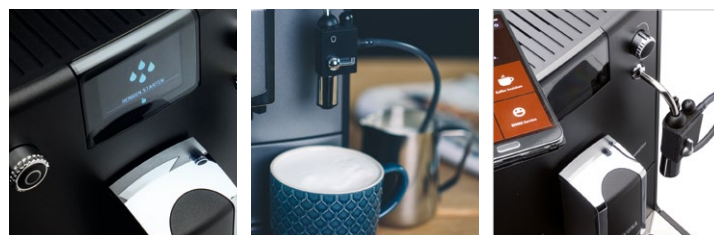

Artikel	NICR 675	Cafe
Artikelnummer	300 600 675	Romatica
EAN-Code	42 600 8346 675 9	10
Fassungsvermögen Bohnenbehälter	250 g	9
Fassungsvermögen Wassertank	2,2 l	8
Produktmaße ohne Verp., ca. (B x H x T)	24 x 34 x 46 cm	7
Produktgewicht ohne Verp., ca.	8,4 kg	6
Zubehör	-	5
Preis UVP / Stück*	€ 639,-	1

* Unverbindliche Preisempfehlung. Preise inkl. der aktuell geltenden Mehrwertsteuersätze.
Abbildungen ähnlich, technische Änderungen vorbehalten.

passion
for coffee

NIVONA Apparate GmbH
Südwestpark 49 · 90449 Nürnberg
www.nivona.com