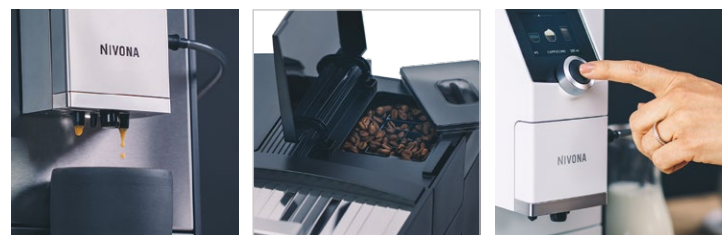

NIVONA

NICR 7'96

White Line / Chrom

Die **FUNKTIONEN** der **NICR 7'96**

GESCHMACK

- Vorbrühsystem
- Aroma Balance System (3 Profile)
- Cappuccino-Connaisseur
- Kaffeestärke einstellbar (5 Stufen)
- Mahlgrad einstellbar
- Kaffeetemperatur einstellbar (3 Stufen)

DESIGN

- Tassenbeleuchtung (einfarbig)

TECHNIK

- TFT Farbdisplay
- Bluetooth für Verbindung mit NIVONA App
- Extra leiser, geräuschreduzierter Betrieb
- Hochwertiges Kegelmahlwerk aus gehärtetem Stahl
- 15 bar Pumpendruck
- 1455 Watt / Max. Leistungsaufnahme
- ECO-Modus

Cappuccino so **köstlich**,
man will ihn drücken.

- Cappuccino und Latte Macchiato auf Knopfdruck
- Cappuccino wie vom Barista mit Aroma-Technologie (Cappuccino-Connaisseur)
- Lieblingskaffee einfach live einspeichern
- Komfortable Reinigung des Milchsystems