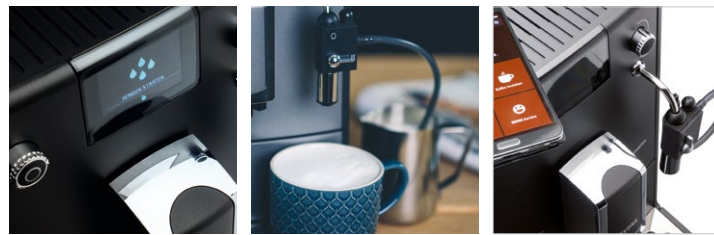

Artikel	NICR 660	Cafe
Artikelnummer	300 600 660	Romatica
EAN-Code	42 600 8346 660 5	10 —
Fassungsvermögen Bohnenbehälter	250 g	9 —
Fassungsvermögen Wassertank	2,2 l	8 —
Produktmaße ohne Verp., ca. (B x H x T)	24 x 34 x 46 cm	7 —
Produktgewicht ohne Verp., ca.	8,4 kg	6 —
Zubehör	-	5 —
Preis UVP / Stück*	€ 619,-	▶

* Unverbindliche Preisempfehlung. Preise inkl. der aktuell geltenden Mehrwertsteuersätze.
Abbildungen ähnlich, technische Änderungen vorbehalten.

passion
for coffee

NIVONA Apparate GmbH
Südwestpark 49 · 90449 Nürnberg
www.nivona.com