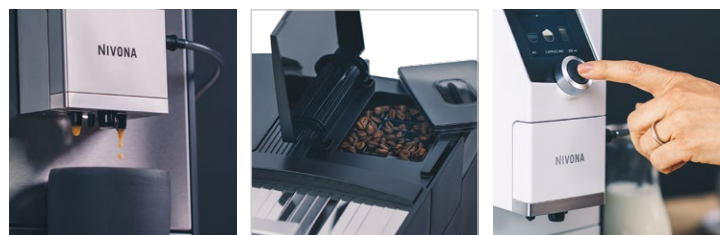

NIVONA

NICR 7'96

White Line / Chrom

Die **FUNKTIONEN** der **NICR 7'96**

GESCHMACK

- Vorbrühsystem
- Aroma Balance System (3 Profile)
- Cappuccino-Connaisseur
- Kaffeestärke einstellbar (5 Stufen)
- Mahlgrad einstellbar
- Kaffeetemperatur einstellbar (3 Stufen)

DESIGN

- Tassenbeleuchtung (einfarbig)

TECHNIK

- TFT Farbdisplay
- Bluetooth für Verbindung mit NIVONA App
- Extra leiser, geräuschreduzierter Betrieb
- Hochwertiges Kegelmahlwerk aus gehärtetem Stahl
- 15 bar Pumpendruck
- 1455 Watt / Max. Leistungsaufnahme
- ECO-Modus

Cappuccino so **köstlich**,
man will ihn drücken.

- Cappuccino und Latte Macchiato auf Knopfdruck
- Cappuccino wie vom Barista mit Aroma-Technologie (Cappuccino-Connaisseur)
- Lieblingskaffee einfach live einspeichern
- Komfortable Reinigung des Milchsystems