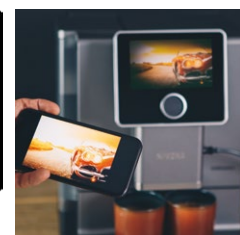

**NIVONA**

**NICR 9'60**

Mattschwarz / Chrom

Die **FUNKTIONEN** der **NICR 9'60**

**GESCHMACK**

- Vorbrühsystem
- AROMA PRE-select
- Aroma Balance System (3 Profile)
- Cappuccino-Connaisseur
- Kaffeestärke einstellbar (5 Stufen)
- Mahlgrad einstellbar
- Kaffeetemperatur einstellbar (4 Stufen)

**DESIGN**

- Tassenbeleuchtung (zweifarbige)
- Wassertankbeleuchtung (8 Farben)

**TECHNIK**

- TFT Touch Farbdisplay
- Bluetooth für Verbindung mit NIVONA App
- Extra leiser, geräuschreduzierter Betrieb
- Hochwertiges Kegelmahlwerk aus gehärtetem Stahl
- 15 bar Pumpendruck
- 1465 Watt / Max. Leistungsaufnahme
- ECO-Modus

Für das **Optimum** beim Cappuccino.

- Exklusive Funktion Aroma Pre-select über die App nutzen
- Alle Features der Aroma-Technologie in einem Gerät
- Stilvolle Designsprache mit komfortablem Display und Wassertankbeleuchtung
- Inkl. Flying Picture – Ihre Bilder per App auf das Display Ihrer NIVONA übertragen