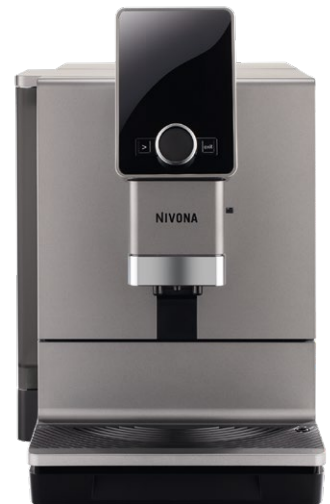

NIVONA

NICR 9'30

Titan / Chrom

Die **FUNKTIONEN** der **NICR 9'30**

GESCHMACK

- Vorbrühsystem
- Aroma Balance System (3 Profile)
- Cappuccino-Connaisseur
- Kaffeestärke einstellbar (5 Stufen)
- Mahlgrad einstellbar
- Kaffeetemperatur einstellbar (4 Stufen)

KOMFORT

- „Mein Kaffee“ zusätzlich speicherbar (9 Rezepte)
- Live-Programmierung
- Werkseinstellung der Rezepte änderbar
- OneTouch-SPUMATORE DUOplus (für Cappuccino und Co.)
- 2-Tassen-Funktion für Cappuccino und Co.
- 2-Tassen-Funktion für Espresso/Kaffee
- Kaffeemenge einstellbar (ca. 20 ml - 240 ml)
- Pulverfach für vorgemahlene Kaffee (für eine Portion)
- Heisswasserfunktion für Tee (4 Stufen)
- Entnehmbare Wassertank
- Heckrollen

DESIGN

- Tassenbeleuchtung (zweifarbige)

TECHNIK

- TFT Farbdisplay
- Bluetooth für Verbindung mit NIVONA App
- Extra leiser, geräuschreduzierter Betrieb
- Hochwertiges Kegelmahlwerk aus gehärtetem Stahl
- 15 bar Pumpendruck
- 1465 Watt / Max. Leistungsaufnahme
- ECO-Modus

Eleganz, die **Klassiker** wird.

- Intuitives Bedienkonzept
- Zwei Cappuccino, Latte Macchiato oder Caffé Latte auf Knopfdruck
- Komfortable Reinigung des Milchsystems
- Zeitloses Design

Artikel	NICR 930	Cafe Romantica
Artikelnummer	300 900 930	10
EAN-Code	42 600 8346 930 9	9
Fassungsvermögen Bohnenbehälter	270 g	8
Fassungsvermögen Wassertank	2,2 l	7
Produktmaße ohne Verp., ca. (B x H x T)	28 x 36 x 50 cm	6
Produktgewicht ohne Verp., ca.	14,6 kg	5
Zubehör	-	
Preis UVP / Stück*	€ 1.299,-	