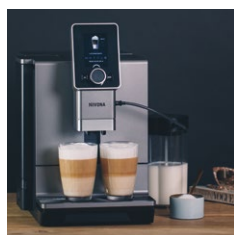

NIVONA

NICR 9'30

Titan / Chrom

Die **FUNKTIONEN** der **NICR 9'30**

GESCHMACK

- Vorbrühsystem
- Aroma Balance System (3 Profile)
- Cappuccino-Connaisseur
- Kaffeestärke einstellbar (5 Stufen)
- Mahlgrad einstellbar
- Kaffeetemperatur einstellbar (4 Stufen)

KOMFORT

- „Mein Kaffee“ zusätzlich speicherbar (9 Rezepte)
- Live-Programmierung
- Werkseinstellung der Rezepte änderbar
- OneTouch-SPUMATORE DUOplus (für Cappuccino und Co.)
- 2-Tassen-Funktion für Cappuccino und Co.
- 2-Tassen-Funktion für Espresso/Kaffee
- Kaffeemenge einstellbar (ca. 20 ml - 240 ml)
- Pulverfach für vorgemahlene Kaffee (für eine Portion)
- Heisswasserfunktion für Tee (4 Stufen)
- Entnehmbare Wassertank
- Heckrollen

DESIGN

- Tassenbeleuchtung (zweifarbige)

TECHNIK

- TFT Farbdisplay
- Bluetooth für Verbindung mit NIVONA App
- Extra leiser, geräuschreduzierter Betrieb
- Hochwertiges Kegelmahlwerk aus gehärtetem Stahl
- 15 bar Pumpendruck
- 1465 Watt / Max. Leistungsaufnahme
- ECO-Modus

Eleganz, die **Klassiker** wird.

- Intuitives Bedienkonzept
- Zwei Cappuccino, Latte Macchiato oder Caffé Latte auf Knopfdruck
- Komfortable Reinigung des Milchsystems
- Zeitloses Design

Artikel	NICR 930	Cafe Romantica
Artikelnummer	300 900 930	10
EAN-Code	42 600 8346 930 9	9
Fassungsvermögen Bohnenbehälter	270 g	8
Fassungsvermögen Wassertank	2,2 l	7
Produktmaße ohne Verp., ca. (B x H x T)	28 x 36 x 50 cm	6
Produktgewicht ohne Verp., ca.	14,6 kg	5
Zubehör	-	
Preis UVP / Stück*	€ 1.299,-	