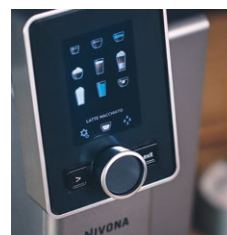

NIVONA

NICR 9'30

Titan / Chrom

Die **FUNKTIONEN** der **NICR 9'30**

GESCHMACK

- Vorbrühsystem
- Aroma Balance System (3 Profile)
- Cappuccino-Connaisseur
- Kaffeestärke einstellbar (5 Stufen)
- Mahlgrad einstellbar
- Kaffeetemperatur einstellbar (4 Stufen)

KOMFORT

- „Mein Kaffee“ zusätzlich speicherbar (9 Rezepte)
- Live-Programmierung
- Werkseinstellung der Rezepte änderbar
- OneTouch-SPUMATORE DUOplus (für Cappuccino und Co.)
- 2-Tassen-Funktion für Cappuccino und Co.
- 2-Tassen-Funktion für Espresso/Kaffee
- Kaffeemenge einstellbar (ca. 20 ml - 240 ml)
- Pulverfach für vorgemahlene Kaffee (für eine Portion)
- Heisswasserfunktion für Tee (4 Stufen)
- Entnehmbare Wassertank
- Heckrollen

DESIGN

- Tassenbeleuchtung (zweifarbige)

TECHNIK

- TFT Farbdisplay
- Bluetooth für Verbindung mit NIVONA App
- Extra leiser, geräuschreduzierter Betrieb
- Hochwertiges Kegelmahlwerk aus gehärtetem Stahl
- 15 bar Pumpendruck
- 1465 Watt / Max. Leistungsaufnahme
- ECO-Modus

Eleganz, die **Klassiker** wird.

- Intuitives Bedienkonzept
- Zwei Cappuccino, Latte Macchiato oder Caffé Latte auf Knopfdruck
- Komfortable Reinigung des Milchsystems
- Zeitloses Design

Artikel	NICR 930	Cafe Romantica
Artikelnummer	300 900 930	10
EAN-Code	42 600 8346 930 9	9
Fassungsvermögen Bohnenbehälter	270 g	8
Fassungsvermögen Wassertank	2,2 l	7
Produktmaße ohne Verp., ca. (B x H x T)	28 x 36 x 50 cm	6
Produktgewicht ohne Verp., ca.	14,6 kg	5
Zubehör	-	
Preis UVP / Stück*	€ 1.299,-	